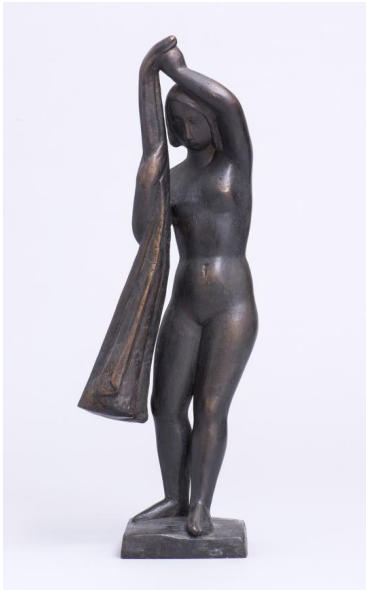

Badende

Sammlungsbereich	Plastik
Künstler*in	Emy Roeder
Datierung	1937 (Entwurf)
Maße	42 cm (Höhe)
Inventarnummer	P344
Erwerbung	Schenkung aus Privatbesitz, 2000
Fotograf*in	Markus Hilbich, Berlin
Rechte	© Museum im Kulturspeicher Würzburg mit Nachlass Emy Roeder