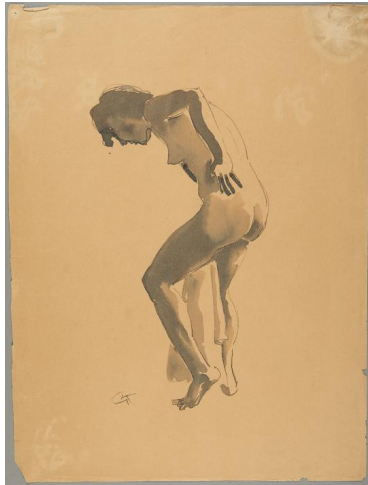

Badende

Sammlungsbereich	Zeichnung
Künstler*in	Georg Kolbe
Datierung	1913 - 1916 (Entwurf)
Material/Technik	Feder und Pinsel, Tusche auf Papier
Maße	48,1 x 35,8 cm (Blattmaß)
Inventarnummer	Z256
Erwerbung	Nachlass Georg Kolbe
Fotograf*in	Markus Hilbich, Berlin
Rechte	Public Domain Mark 1.0