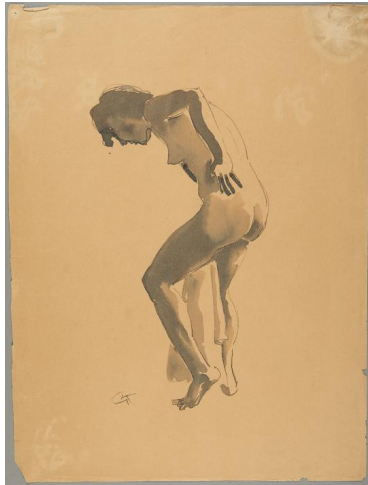

## Badende

|                  |                                     |
|------------------|-------------------------------------|
| Sammlungsbereich | Zeichnung                           |
| Künstler*in      | Georg Kolbe                         |
| Datierung        | 1913 - 1916 (Entwurf)               |
| Material/Technik | Feder und Pinsel, Tusche auf Papier |
| Maße             | 48,1 x 35,8 cm (Blattmaß)           |
| Inventarnummer   | Z256                                |
| Erwerbung        | Nachlass Georg Kolbe                |
| Fotograf*in      | Markus Hilbich, Berlin              |
| Rechte           | Public Domain Mark 1.0              |