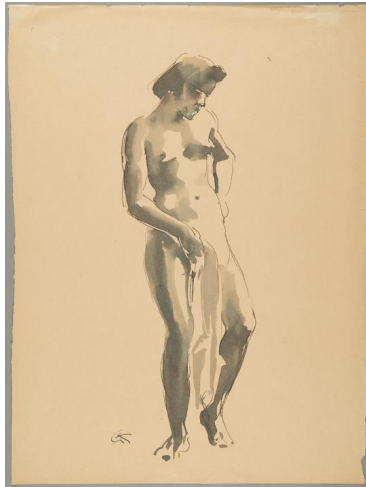

Badende

Sammlungsbereich	Zeichnung
Künstler*in	Georg Kolbe
Datierung	1913 - 1916 (Entwurf)
Material/Technik	Feder und Pinsel, Tusche auf Papier
Maße	48,8 x 36,4 cm (Blattmaß)
Inventarnummer	Z255
Erwerbung	Nachlass Georg Kolbe
Fotograf*in	Markus Hilbich, Berlin
Rechte	Public Domain Mark 1.0