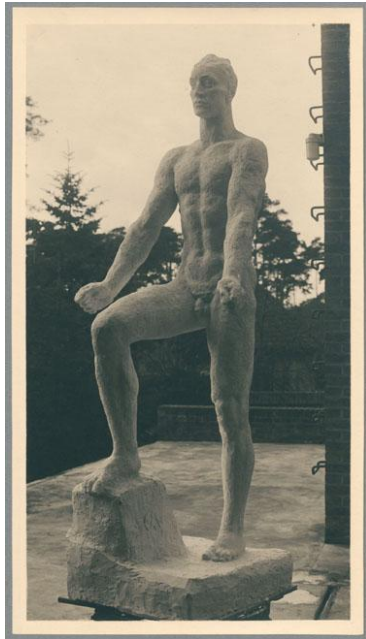

## Aufsteigender Jüngling, 1935/36, Gips

|                     |                                    |
|---------------------|------------------------------------|
| Samlungsbereich     | Fotografie                         |
| Künstler*in         | Georg Kolbe                        |
| Datierung           | 1935/36 (Entwurf)                  |
| Material/Technik    | Vintage, Silbergelatineabzug       |
| Maße                | 22,8 x 12,7 cm (Fotomaß)           |
| Inventarnummer      | GKFo-0461_007                      |
| Erwerbung           | Nachlass Georg Kolbe               |
| Werkverzeichnis-Nr. | W 35.019                           |
| Fotograf*in         | Margrit Schwartzkopff              |
| Rechte              | Rechte vorbehalten - Freier Zugang |

Text

Georg Kolbe, Aufsteigender Jüngling, 1935/36, Gips, ca. 250 cm