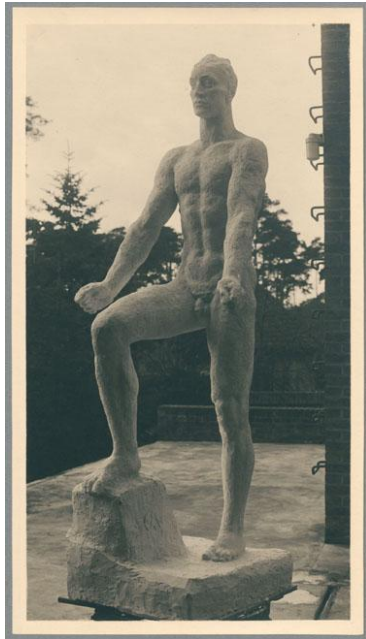

## Aufsteigender Jüngling, 1935/36, Gips

Sammlungsbereich	Fotografie
Künstler*in	Georg Kolbe
Datierung	1935/36 (Entwurf)
Material/Technik	Vintage, Silbergelatineabzug
Maße	22,8 x 12,7 cm (Fotomaß)
Inventarnummer	GKFo-0461_007
Erwerbung	Nachlass Georg Kolbe
Werkverzeichnis-Nr.	W 35.019
Fotograf*in	Margrit Schwartzkopff
Rechte	Rechte vorbehalten - Freier Zugang

Text

Georg Kolbe, Aufsteigender Jüngling, 1935/36, Gips, ca. 250 cm