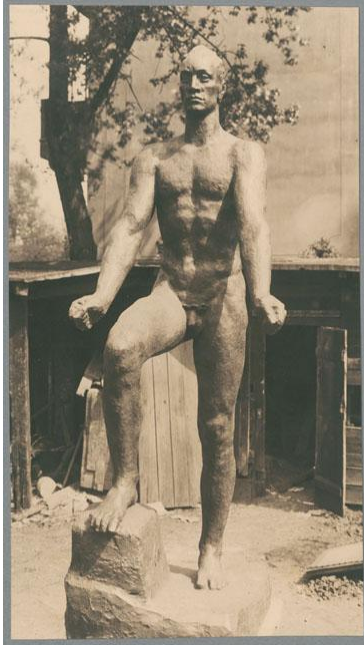

Aufsteigender Jüngling, 1935/36, Bronze

Sammlungsbereich	Fotografie
Künstler*in	Georg Kolbe
Datierung	1935/36 (Entwurf)
Material/Technik	Vintage, Silbergelatineabzug
Maße	22,4 x 12,2 cm (Fotomaß)
Inventarnummer	GKFo-0461_009
Erwerbung	Nachlass Georg Kolbe
Werkverzeichnis-Nr.	W 35.019
Fotograf*in	Unbekannte*r Künstler*in
Rechte	Rechte vorbehalten - Freier Zugang

Text

Georg Kolbe, Aufsteigender Jüngling, 1935/36, Bronze, 250 cm