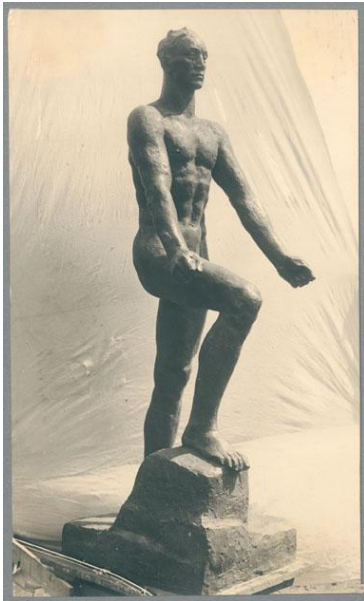

Aufsteigender Jüngling, 1935/36, Bronze

Sammlungsbereich	Fotografie
Künstler*in	Georg Kolbe
Datierung	1935/36 (Entwurf)
Material/Technik	Vintage, Silbergelatineabzug
Maße	21,8 x 12,9 cm (Fotomaß)
Inventarnummer	GKFo-0461_005
Erwerbung	Nachlass Georg Kolbe
Fotograf*in	Margrit Schwartzkopff
Rechte	Rechte vorbehalten - Freier Zugang

Text

Georg Kolbe, Aufsteigender Jüngling, 1935/36, Bronze, 250 cm