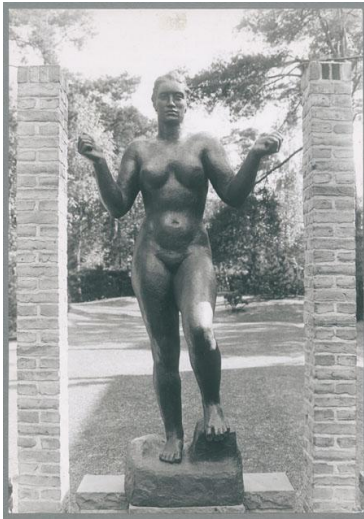

Aufsteigende Frau, 1935, Bronze

Sammlungsbereich	Fotografie
Künstler*in	Georg Kolbe
Datierung	1935 (Entwurf)
Material/Technik	Vintage, Silbergelatineabzug
Maße	21,9 x 15,3 cm (Fotomaß)
Inventarnummer	GKFo-0457_002
Erwerbung	Nachlass Georg Kolbe
Werkverzeichnis-Nr.	W 35.013
Fotograf*in	Margrit Schwartzkopff
Rechte	Rechte vorbehalten - Freier Zugang

Text

Georg Kolbe, Aufsteigende Frau, 1935, Bronze, 241 cm