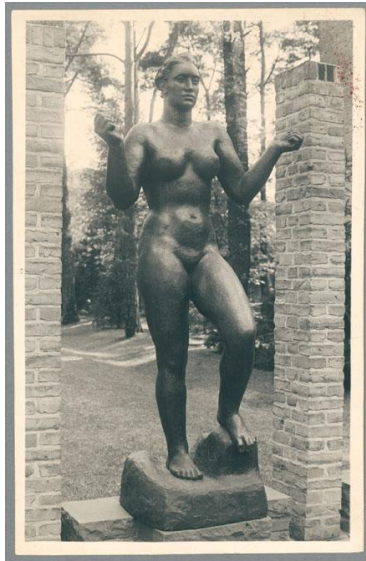

Aufsteigende Frau, 1935, Bronze

Samlungsbereich	Fotografie
Künstler*in	Georg Kolbe
Datierung	1935 (Entwurf)
Material/Technik	Vintage, Silbergelatineabzug
Maße	23 x 15 cm (Fotomaß)
Inventarnummer	GKFo-0457_001
Erwerbung	Nachlass Georg Kolbe
Werkverzeichnis-Nr.	W 35.013
Fotograf*in	Margrit Schwartzkopff
Rechte	Rechte vorbehalten - Freier Zugang

Text

Georg Kolbe, Aufsteigende Frau, 1935, Bronze, 241 cm