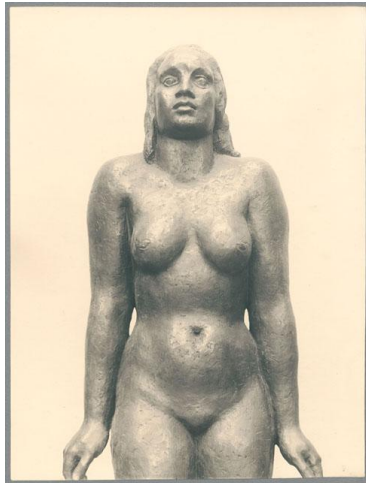

## Auferstehung, Detail, 1933/34, Bronze

Weitere Titel	Schrecken
Sammlungsbereich	Fotografie
Künstler*in	Georg Kolbe
Datierung	1933/34 (Entwurf)
Material/Technik	Vintage, Silbergelatineabzug
Maße	22,3 x 16,6 cm (Fotomaß)
Inventarnummer	GK Fo-0435_006
Erwerbung	Nachlass Georg Kolbe
Werkverzeichnis-Nr.	W 34.012
Fotograf*in	Margrit Schwartzkopff
Rechte	Rechte vorbehalten - Freier Zugang

Text

Georg Kolbe, Auferstehung, Detail, 1933/34, Bronze, 198 cm