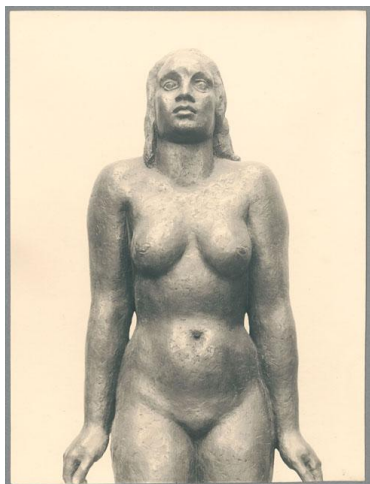

## Auferstehung, Detail, 1933/34, Bronze

|                     |                                    |
|---------------------|------------------------------------|
| Weitere Titel       | Schrecken                          |
| Sammlungsbereich    | Fotografie                         |
| Künstler*in         | Georg Kolbe                        |
| Datierung           | 1933/34 (Entwurf)                  |
| Material/Technik    | Vintage, Silbergelatineabzug       |
| Maße                | 22,3 x 16,6 cm (Fotomaß)           |
| Inventarnummer      | GKFo-0435_006                      |
| Erwerbung           | Nachlass Georg Kolbe               |
| Werkverzeichnis-Nr. | W 34.012                           |
| Fotograf*in         | Margrit Schwartzkopff              |
| Rechte              | Rechte vorbehalten - Freier Zugang |

Text

Georg Kolbe, Auferstehung, Detail, 1933/34, Bronze, 198 cm