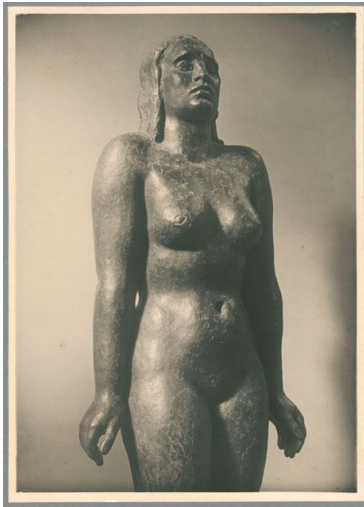

Auferstehung, Detail, 1933/34, Bronze

Weitere Titel	Schrecken
Sammlungsbereich	Fotografie
Künstler*in	Georg Kolbe
Datierung	1933/34 (Entwurf)
Material/Technik	Vintage, Silbergelatineabzug
Maße	22,1 x 15,8 cm (Fotomaß)
Inventarnummer	GK Fo-0435_004
Erwerbung	Nachlass Georg Kolbe
Werkverzeichnis-Nr.	W 34.012
Fotograf*in	Margrit Schwartzkopff
Rechte	Rechte vorbehalten - Freier Zugang

Text

Georg Kolbe, Auferstehung, Detail, 1933/34, Bronze, 198 cm