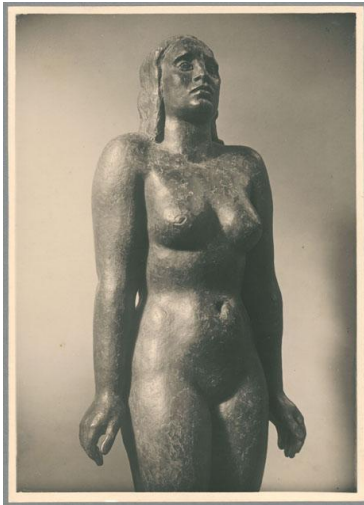

Auferstehung, Detail, 1933/34, Bronze

Weitere Titel	Schrecken
Sammlungsbereich	Fotografie
Künstler*in	Georg Kolbe
Datierung	1933/34 (Entwurf)
Material/Technik	Vintage, Silbergelatineabzug
Maße	22,1 x 15,8 cm (Fotomaß)
Inventarnummer	GKFo-0435_004
Erwerbung	Nachlass Georg Kolbe
Werkverzeichnis-Nr.	W 34.012
Fotograf*in	Margrit Schwartzkopff
Rechte	Rechte vorbehalten - Freier Zugang

Text

Georg Kolbe, Auferstehung, Detail, 1933/34, Bronze, 198 cm