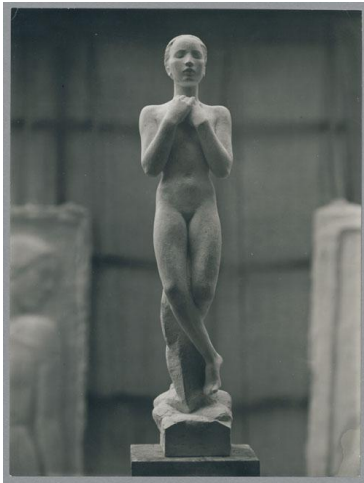

Auferstehung, 1919/20, Gips

Weitere Titel	Vorentwurf Ligner-Mausoleum
Sammlungsbereich	Fotografie
Künstler*in	Georg Kolbe
Datierung	1919/20 (Entwurf)
Material/Technik	Vintage, Silbergelatineabzug
Maße	22,7 x 16,9 cm (Fotomaß)
Inventarnummer	GKFo-0187_001
Erwerbung	Nachlass Georg Kolbe
Werkverzeichnis-Nr.	W 19.016
Fotograf*in	Ludwig Schnorr von Carolsfeld
Rechte	Public Domain Mark 1.0

Text

Georg Kolbe, Auferstehung, 1919/20, Gips, ca. 76 cm