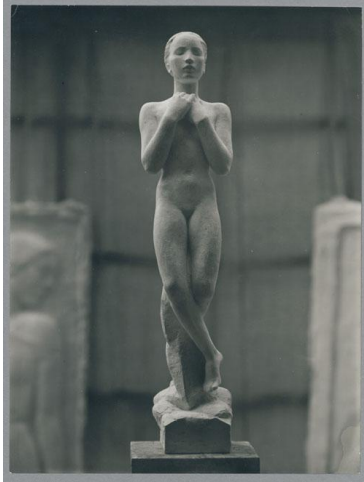

Auferstehung, 1919/20, Gips

Weitere Titel	Vorentwurf Ligner-Mausoleum
Sammlungsbereich	Fotografie
Künstler*in	Georg Kolbe
Datierung	1919/20 (Entwurf)
Material/Technik	Vintage, Silbergelatineabzug
Maße	22,7 x 16,9 cm (Fotomaß)
Inventarnummer	GK Fo-0187_001
Erwerbung	Nachlass Georg Kolbe
Werkverzeichnis-Nr.	W 19.016
Fotograf*in	Ludwig Schnorr von Carolsfeld
Rechte	Public Domain Mark 1.0

Text

Georg Kolbe, Auferstehung, 1919/20, Gips, ca. 76 cm