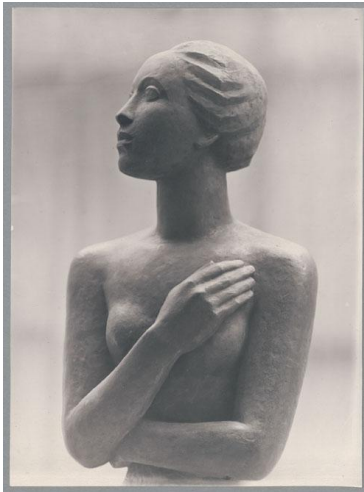

Aufblickende, Detail, 1920, Bronze

Sammlungsbereich	Fotografie
Künstler*in	Georg Kolbe
Datierung	1920 (Entwurf)
Material/Technik	Vintage, Silbergelatineabzug
Maße	22,9 x 16,8 cm (Fotomaß)
Inventarnummer	GKFo-0196_009
Erwerbung	Nachlass Georg Kolbe
Werkverzeichnis-Nr.	W 20.003
Fotograf*in	Ludwig Schnorr von Carolsfeld
Rechte	Public Domain Mark 1.0

Text

Georg Kolbe, Aufblickende, Detail, 1920, Bronze, 105 cm