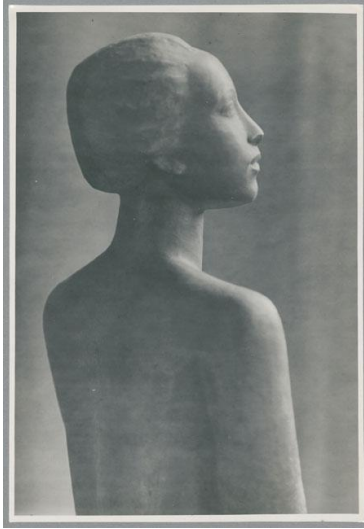

Aufblickende, Detail, 1920, Bronze

Sammlungsbereich	Fotografie
Künstler*in	Georg Kolbe
Datierung	1920 (Entwurf)
Material/Technik	Vintage, Silbergelatineabzug
Maße	22,3 x 15,3 cm (Fotomaß)
Inventarnummer	GKFo-0196_012
Erwerbung	Nachlass Georg Kolbe
Werkverzeichnis-Nr.	W 20.003
Fotograf*in	Ludwig Schnorr von Carolsfeld
Rechte	Public Domain Mark 1.0

Text

Georg Kolbe, Aufblickende, Detail, 1920, Bronze, 105 cm