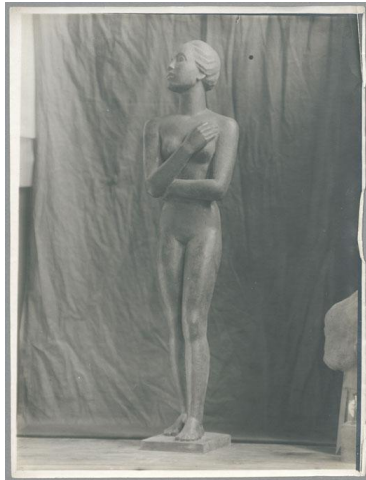

Aufblickende, 1920, Bronze

Sammlungsbereich	Fotografie
Künstler*in	Georg Kolbe
Datierung	1920 (Entwurf)
Material/Technik	Vintage, Silbergelatineabzug
Maße	23,8 x 17,9 cm (Fotomaß)
Inventarnummer	GKFo-0196_003
Erwerbung	Nachlass Georg Kolbe
Fotograf*in	Ludwig Schnorr von Carolsfeld
Rechte	Public Domain Mark 1.0

Text

Georg Kolbe, Aufblickende, 1920, Bronze, 105 cm