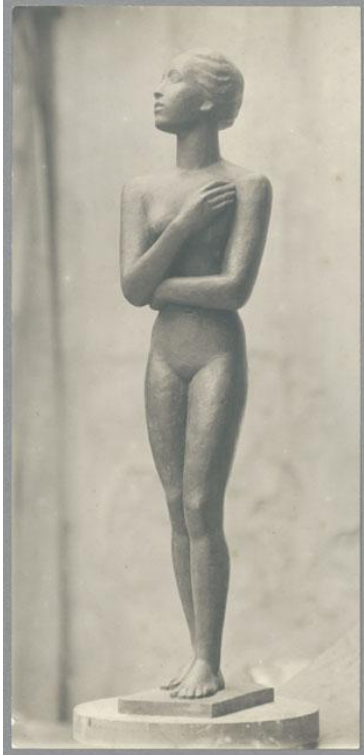

Aufblickende, 1920, Bronze

Sammlungsbereich	Fotografie
Künstler*in	Georg Kolbe
Datierung	1920 (Entwurf)
Material/Technik	Vintage, Silbergelatineabzug
Maße	22,6 x 10,6 cm (Fotomaß)
Inventarnummer	GKFo-0196_004
Erwerbung	Nachlass Georg Kolbe
Werkverzeichnis-Nr.	W 20.003
Fotograf*in	Ludwig Schnorr von Carolsfeld
Rechte	Public Domain Mark 1.0

Text

Georg Kolbe, Aufblickende, 1920, Bronze, 105 cm