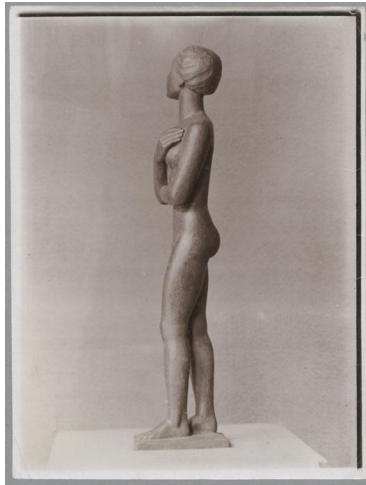

Aufblickende, 1920, Bronze

Sammlungsbereich	Fotografie
Künstler*in	Georg Kolbe
Datierung	1920 (Entwurf)
Material/Technik	Vintage, Silbergelatineabzug
Maße	24 x 17,9 cm (Fotomaß)
Inventarnummer	GKFo-0196_005
Erwerbung	Nachlass Georg Kolbe
Werkverzeichnis-Nr.	W 20.003
Fotograf*in	Ludwig Schnorr von Carolsfeld
Rechte	Public Domain Mark 1.0

Text

Georg Kolbe, Aufblickende, 1920, Bronze, 105 cm