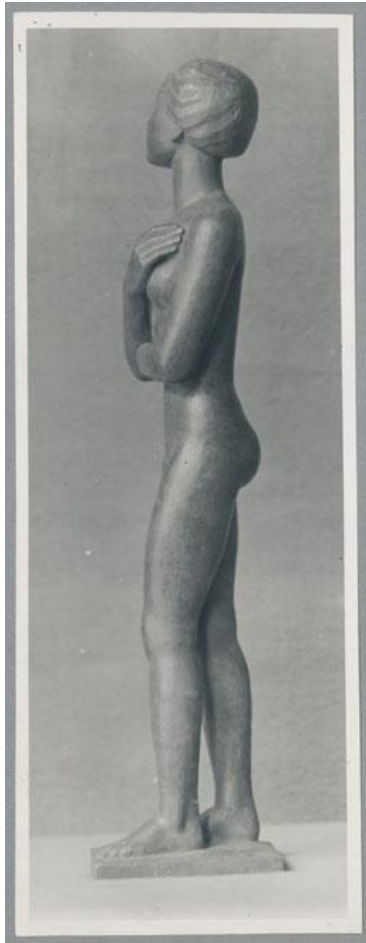

## Aufblickende, 1920, Bronze

Sammlungsbereich	Fotografie
Künstler*in	Georg Kolbe
Datierung	1920 (Entwurf)
Material/Technik	Vintage, Silbergelatineabzug
Maße	23,1 x 8,5 cm (Fotomaß)
Inventarnummer	GKFo-0196_010
Erwerbung	Nachlass Georg Kolbe
Fotograf*in	Ludwig Schnorr von Carolsfeld
Rechte	Public Domain Mark 1.0

Text

Georg Kolbe, Aufblickende, 1920, Bronze, 105 cm