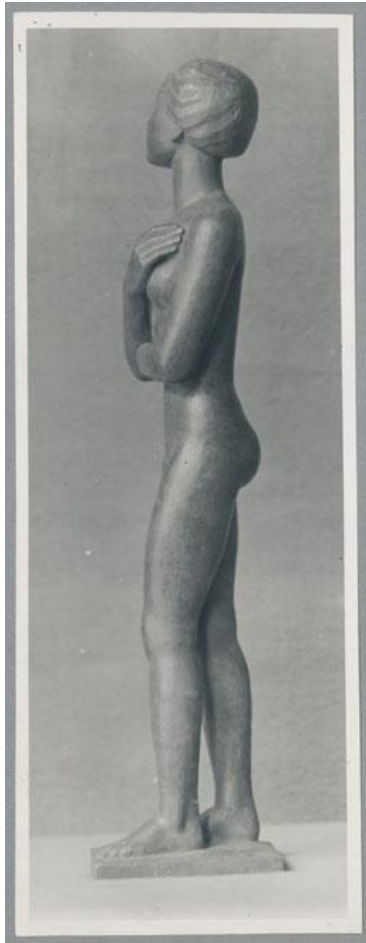

Aufblickende, 1920, Bronze

Sammlungsbereich	Fotografie
Künstler*in	Georg Kolbe
Datierung	1920 (Entwurf)
Material/Technik	Vintage, Silbergelatineabzug
Maße	23,1 x 8,5 cm (Fotomaß)
Inventarnummer	GKFo-0196_010
Erwerbung	Nachlass Georg Kolbe
Fotograf*in	Ludwig Schnorr von Carolsfeld
Rechte	Public Domain Mark 1.0

Text

Georg Kolbe, Aufblickende, 1920, Bronze, 105 cm