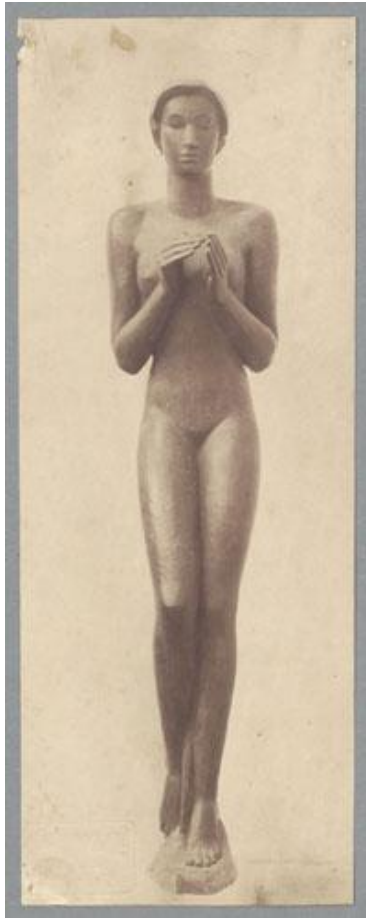

Assunta, 1919/21, Bronze

Sammlungsbereich	Fotografie
Künstler*in	Georg Kolbe
Datierung	1919/21 (Entwurf)
Material/Technik	Vintage, Silbergelatineabzug
Maße	17,1 x 6,5 cm (Fotomaß)
Inventarnummer	GKFo-0189_001
Erwerbung	Nachlass Georg Kolbe
Werkverzeichnis-Nr.	W 19.018
Fotograf*in	Unbekannte*r Künstler*in
Rechte	Rechte vorbehalten - Freier Zugang

Text

Georg Kolbe, Assunta, 1919/21, Bronze, 195 cm