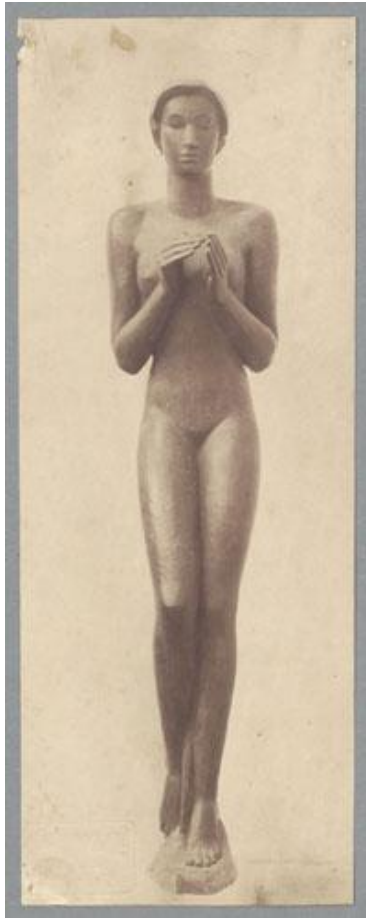

## Assunta, 1919/21, Bronze

Sammlungsbereich	Fotografie
Künstler*in	Georg Kolbe
Datierung	1919/21 (Entwurf)
Material/Technik	Vintage, Silbergelatineabzug
Maße	17,1 x 6,5 cm (Fotomaß)
Inventarnummer	GKFo-0189_001
Erwerbung	Nachlass Georg Kolbe
Werkverzeichnis-Nr.	W 19.018
Fotograf*in	Unbekannte*r Künstler*in
Rechte	Rechte vorbehalten - Freier Zugang

Text

Georg Kolbe, Assunta, 1919/21, Bronze, 195 cm