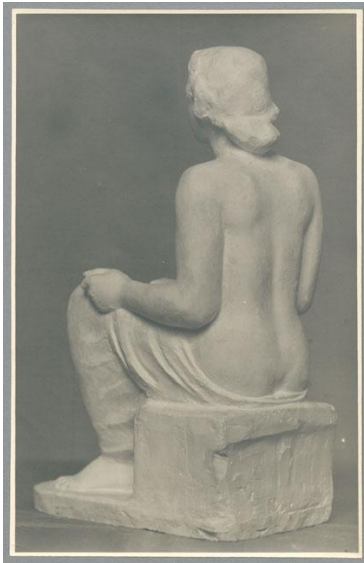

Ariadne, 1918, Terrakotta

Sammlungsbereich	Fotografie
Künstler*in	Georg Kolbe
Datierung	1918 (Entwurf)
Material/Technik	Vintage, Silbergelatineabzug
Maße	22,3 x 14,3 cm (Fotomaß)
Inventarnummer	GKFo-0176_004
Erwerbung	Nachlass Georg Kolbe
Werkverzeichnis-Nr.	W 18.001
Fotograf*in	Ludwig Schnorr von Carolsfeld
Rechte	Public Domain Mark 1.0

Text

Georg Kolbe, Ariadne, 1918, Terrakotta, ca. 29 cm