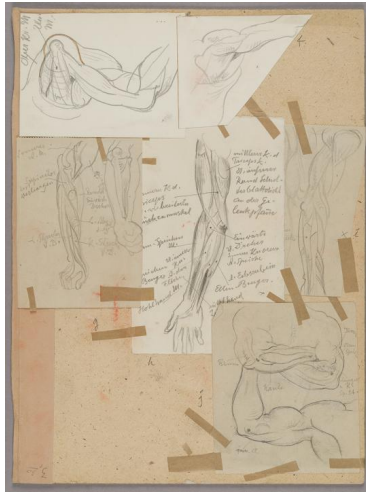

Anatomiestudien

Weitere Titel	Notizblätter vor- und rückseitig auf Karton montiert
Sammlungsbereich	Zeichnung
Künstler*in	Richard Scheibe
Datierung	1920er Jahre (Entwurf)
Material/Technik	Bleistift auf Papier
Maße	348 x 25,3 cm (Kartonmaß)
Inventarnummer	Z1868
Erwerbung	Nachlass Richard Scheibe, erworben mit Mitteln der Deutschen Klassenlotterie, 1983
Fotograf*in	Markus Hilbich, Berlin
Rechte	Rechte vorbehalten - Freier Zugang