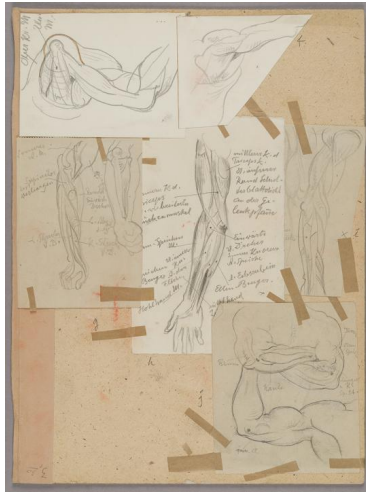

## Anatomiestudien

Weitere Titel	Notizblätter vor- und rückseitig auf Karton montiert
Sammlungsbereich	Zeichnung
Künstler*in	Richard Scheibe
Datierung	1920er Jahre (Entwurf)
Material/Technik	Bleistift auf Papier
Maße	348 x 25,3 cm (Kartonmaß)
Inventarnummer	Z1868
Erwerbung	Nachlass Richard Scheibe, erworben mit Mitteln der Deutschen Klassenlotterie, 1983
Fotograf*in	Markus Hilbich, Berlin
Rechte	Rechte vorbehalten - Freier Zugang