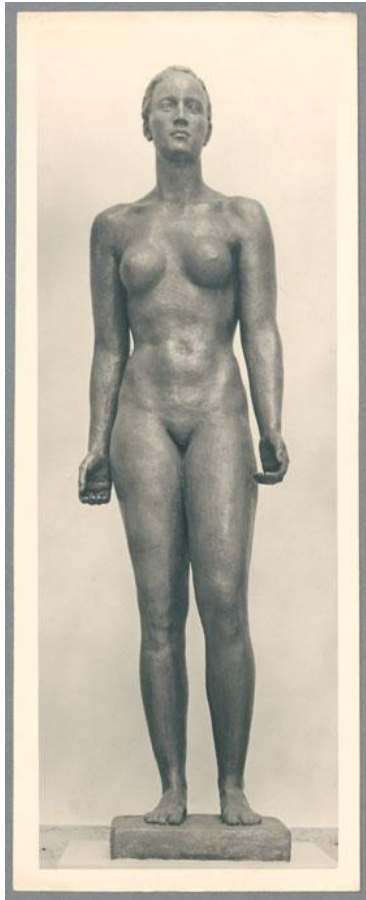

Amazone, 1937, Bronze

Weitere Titel	Teil vom Ring der Statuen für Frankfurt am Main, Rothschildpark Amazone Junge Frau
Sammlungsbereich	Fotografie
Künstler*in	Georg Kolbe
Datierung	1937 (Entwurf)
Material/Technik	Vintage, Silbergelatineabzug
Maße	23,8 x 9,2 cm (Fotomaß)
Inventarnummer	GKFo-0478_007
Erwerbung	Nachlass Georg Kolbe
Werkverzeichnis-Nr.	W 38.005
Fotograf*in	Unbekannte*r Künstler*in
Rechte	Rechte vorbehalten - Freier Zugang

Text

Georg Kolbe, Amazone, 1937, Bronze, ca. 210 cm