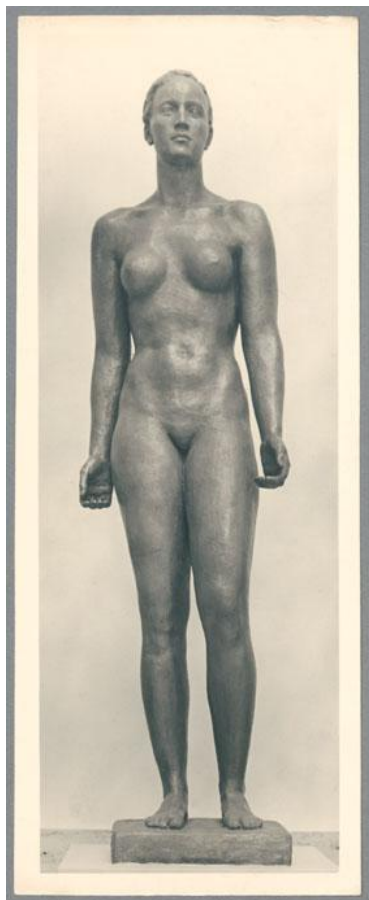

## Amazone, 1937, Bronze

Weitere Titel	Teil vom Ring der Statuen für Frankfurt am Main, Rothschildpark Amazone Junge Frau
Sammlungsbereich	Fotografie
Künstler*in	Georg Kolbe
Datierung	1937 (Entwurf)
Material/Technik	Vintage, Silbergelatineabzug
Maße	23,8 x 9,2 cm (Fotomaß)
Inventarnummer	GKFo-0478_007
Erwerbung	Nachlass Georg Kolbe
Werkverzeichnis-Nr.	W 38.005
Fotograf*in	Unbekannte*r Künstler*in
Rechte	Rechte vorbehalten - Freier Zugang

Text

Georg Kolbe, Amazone, 1937, Bronze, ca. 210 cm