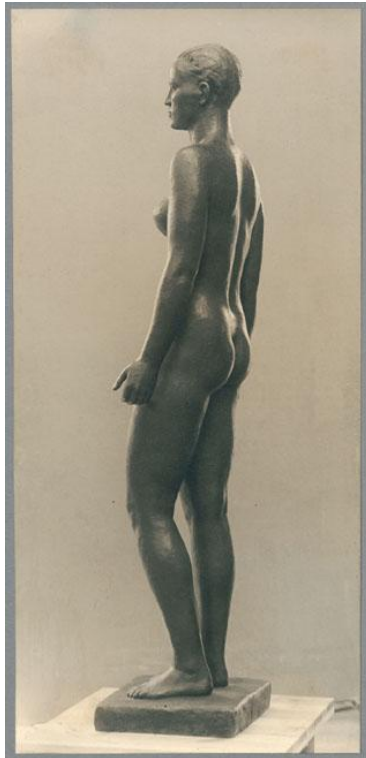

Amazone, 1937, Bronze

Weitere Titel	Teil vom Ring der Statuen für Frankfurt am Main, Rothschildpark Amazone Junge Frau
Sammlungsbereich	Fotografie
Künstler*in	Georg Kolbe
Datierung	1937 (Entwurf)
Material/Technik	Vintage, Silbergelatineabzug
Maße	22,8 x 10,6 cm (Fotomaß)
Inventarnummer	GKFo-0478_004
Erwerbung	Nachlass Georg Kolbe
Werkverzeichnis-Nr.	W 38.005
Fotograf*in	Margrit Schwartzkopff
Rechte	Rechte vorbehalten - Freier Zugang

Text

Georg Kolbe, Amazone, 1937, Bronze, ca. 210 cm