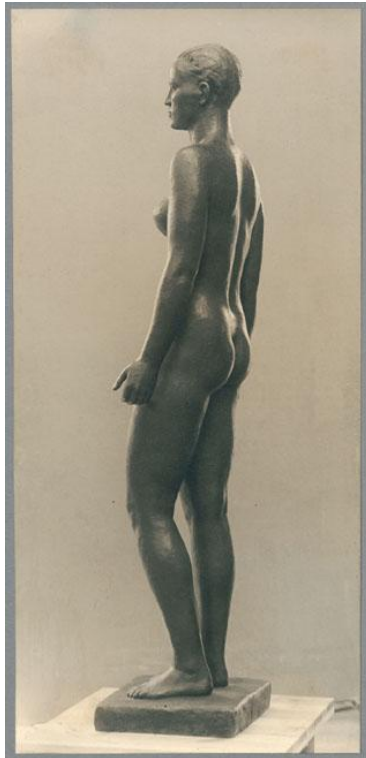

## Amazone, 1937, Bronze

Weitere Titel	Teil vom Ring der Statuen für Frankfurt am Main, Rothschildpark Amazone Junge Frau
Sammlungsbereich	Fotografie
Künstler*in	Georg Kolbe
Datierung	1937 (Entwurf)
Material/Technik	Vintage, Silbergelatineabzug
Maße	22,8 x 10,6 cm (Fotomaß)
Inventarnummer	GK Fo-0478_004
Erwerbung	Nachlass Georg Kolbe
Werkverzeichnis-Nr.	W 38.005
Fotograf*in	Margrit Schwartzkopff
Rechte	Rechte vorbehalten - Freier Zugang

Text

Georg Kolbe, Amazone, 1937, Bronze, ca. 210 cm