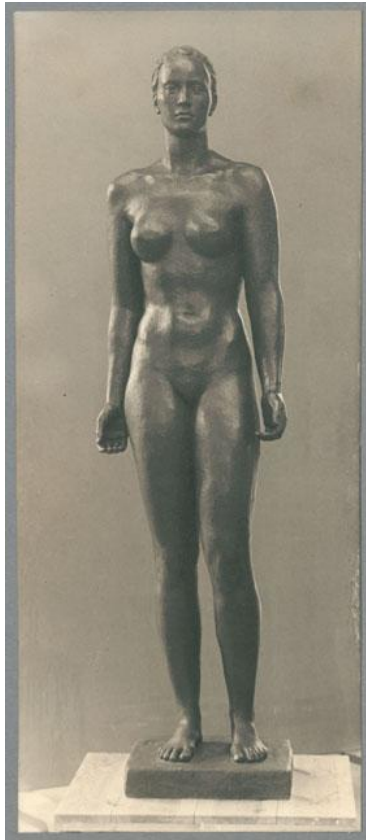

Amazone, 1937, Bronze

Weitere Titel	Teil vom Ring der Statuen für Frankfurt am Main, Rothschildpark Amazone Junge Frau
Sammlungsbereich	Fotografie
Künstler*in	Georg Kolbe
Datierung	1937 (Entwurf)
Material/Technik	Vintage, Silbergelatineabzug
Maße	22,3 x 9,4 cm (Fotomaß)
Inventarnummer	GKFo-0478_003
Erwerbung	Nachlass Georg Kolbe
Werkverzeichnis-Nr.	W 38.005
Fotograf*in	Margrit Schwartzkopff
Rechte	Rechte vorbehalten - Freier Zugang

Text

Georg Kolbe, Amazone, 1937, Bronze, ca. 210 cm