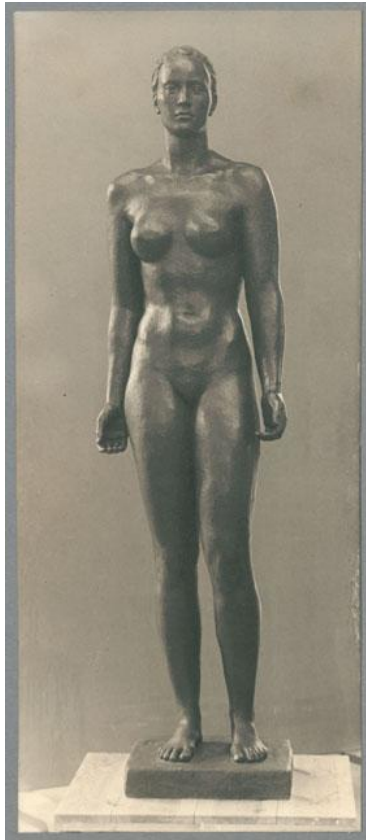

## Amazone, 1937, Bronze

Weitere Titel	Teil vom Ring der Statuen für Frankfurt am Main, Rothschildpark Amazone Junge Frau
Sammlungsbereich	Fotografie
Künstler*in	Georg Kolbe
Datierung	1937 (Entwurf)
Material/Technik	Vintage, Silbergelatineabzug
Maße	22,3 x 9,4 cm (Fotomaß)
Inventarnummer	GKFo-0478_003
Erwerbung	Nachlass Georg Kolbe
Werkverzeichnis-Nr.	W 38.005
Fotograf*in	Margrit Schwartzkopff
Rechte	Rechte vorbehalten - Freier Zugang

Text

Georg Kolbe, Amazone, 1937, Bronze, ca. 210 cm