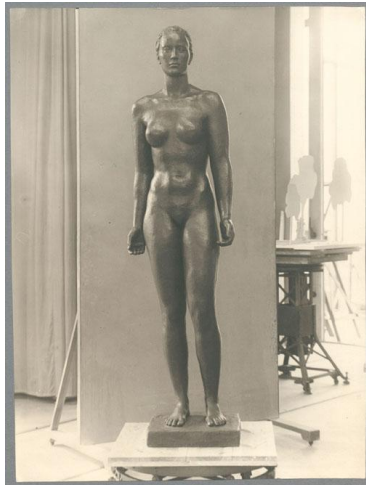

Amazone, 1937, Bronze

Weitere Titel	Teil vom Ring der Statuen für Frankfurt am Main, Rothschildpark Amazone Junge Frau
Sammlungsbereich	Fotografie
Künstler*in	Georg Kolbe
Datierung	1937 (Entwurf)
Material/Technik	Vintage, Silbergelatineabzug
Maße	22,9 x 17,2 cm (Fotomaß)
Inventarnummer	GKFo-0478_002
Erwerbung	Nachlass Georg Kolbe
Werkverzeichnis-Nr.	W 38.005
Fotograf*in	Margrit Schwartzkopff
Rechte	Rechte vorbehalten - Freier Zugang

Text

Georg Kolbe, Amazone, 1937, Bronze, ca. 210 cm