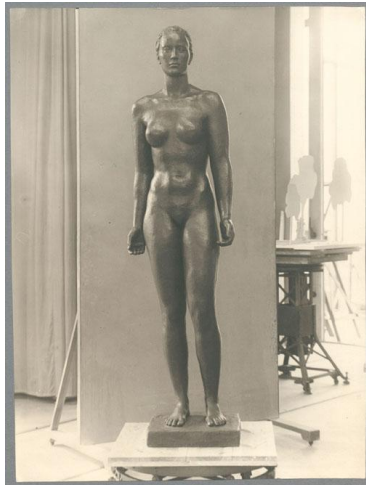

## Amazone, 1937, Bronze

Weitere Titel	Teil vom Ring der Statuen für Frankfurt am Main, Rothschildpark Amazone Junge Frau
Sammlungsbereich	Fotografie
Künstler*in	Georg Kolbe
Datierung	1937 (Entwurf)
Material/Technik	Vintage, Silbergelatineabzug
Maße	22,9 x 17,2 cm (Fotomaß)
Inventarnummer	GK Fo-0478_002
Erwerbung	Nachlass Georg Kolbe
Werkverzeichnis-Nr.	W 38.005
Fotograf*in	Margrit Schwartzkopff
Rechte	Rechte vorbehalten - Freier Zugang

Text

Georg Kolbe, Amazone, 1937, Bronze, ca. 210 cm