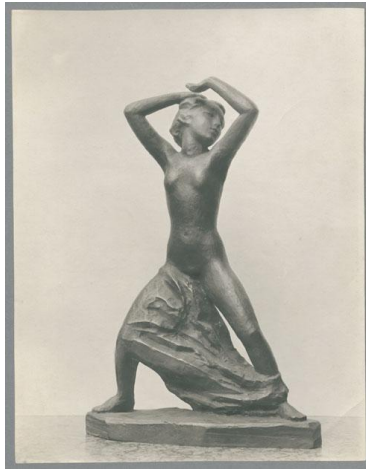

Amazone, 1921, Bronze

Sammlungsbereich	Fotografie
Künstler*in	Georg Kolbe
Datierung	1921 (Entwurf)
Material/Technik	
Maße	21,4 x 16,5 cm (Fotomaß)
Inventarnummer	GKFo-0105_006
Erwerbung	Nachlass Georg Kolbe
Werkverzeichnis-Nr.	W 21.001
Fotograf*in	Fromm
Rechte	Rechte vorbehalten - Freier Zugang

Text

Georg Kolbe, Amazone, 1921, Bronze, 38,5 cm