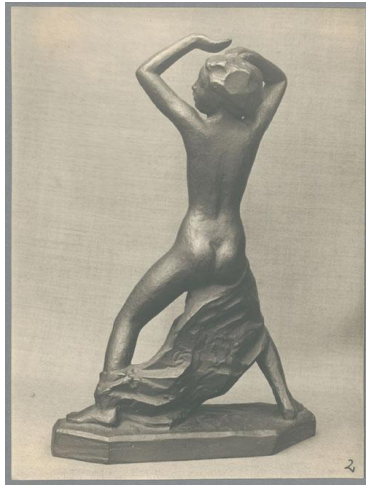

Amazone, 1921, Bronze

Sammlungsbereich	Fotografie
Künstler*in	Georg Kolbe
Datierung	1921 (Entwurf)
Material/Technik	
Maße	22,7 x 17 cm (Fotomaß)
Inventarnummer	GKFo-0105_002
Erwerbung	Nachlass Georg Kolbe
Werkverzeichnis-Nr.	W 21.001
Fotograf*in	Unbekannte*r Künstler*in
Rechte	Rechte vorbehalten - Freier Zugang

Text

Georg Kolbe, Amazone, 1921, Bronze, 38,5 cm