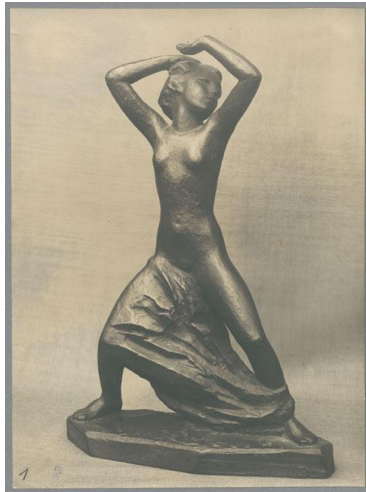

## Amazone, 1921, Bronze

Sammlungsbereich	Fotografie
Künstler*in	Georg Kolbe
Datierung	1921 (Entwurf)
Material/Technik	
Maße	22,8 x 16,8 cm (Fotomaß)
Inventarnummer	GKFo-0105_001
Erwerbung	Nachlass Georg Kolbe
Werkverzeichnis-Nr.	W 21.001
Fotograf*in	Unbekannte*r Künstler*in
Rechte	Rechte vorbehalten - Freier Zugang

Text

Georg Kolbe, Amazone, 1921, Bronze, 38,5 cm