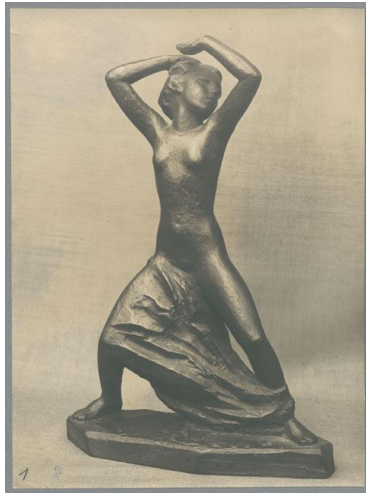

Amazone, 1921, Bronze

Sammlungsbereich	Fotografie
Künstler*in	Georg Kolbe
Datierung	1921 (Entwurf)
Material/Technik	
Maße	22,8 x 16,8 cm (Fotomaß)
Inventarnummer	GKFo-0105_001
Erwerbung	Nachlass Georg Kolbe
Werkverzeichnis-Nr.	W 21.001
Fotograf*in	Unbekannte*r Künstler*in
Rechte	Rechte vorbehalten - Freier Zugang

Text

Georg Kolbe, Amazone, 1921, Bronze, 38,5 cm