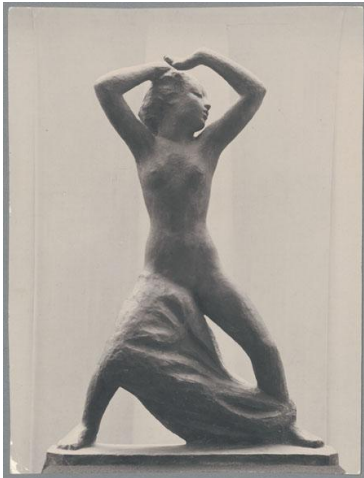

Amazone, 1912/13, Bronze

Sammlungsbereich	Fotografie
Künstler*in	Georg Kolbe
Datierung	1913 (Entwurf)
Material/Technik	Vintage, Silbergelatineabzug
Maße	20 x 15,3 cm (Fotomaß)
Inventarnummer	GKFo-0104_005
Erwerbung	Nachlass Georg Kolbe
Werkverzeichnis-Nr.	W 12.002
Fotograf*in	Ludwig Schnorr von Carolsfeld
Rechte	Public Domain Mark 1.0

Text

Georg Kolbe, Amazone, 1912/13, Bronze, 98 cm