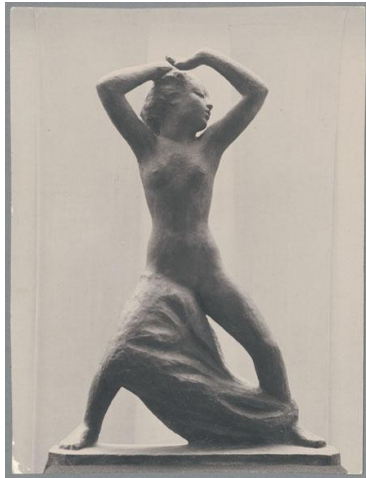

Amazone, 1912/13, Bronze

Sammlungsbereich	Fotografie
Künstler*in	Georg Kolbe
Datierung	1913 (Entwurf)
Material/Technik	Vintage, Silbergelatineabzug
Maße	20 x 15,3 cm (Fotomaß)
Inventarnummer	GKFo-0104_005
Erwerbung	Nachlass Georg Kolbe
Werkverzeichnis-Nr.	W 12.002
Fotograf*in	Ludwig Schnorr von Carolsfeld
Rechte	Public Domain Mark 1.0

Text

Georg Kolbe, Amazone, 1912/13, Bronze, 98 cm