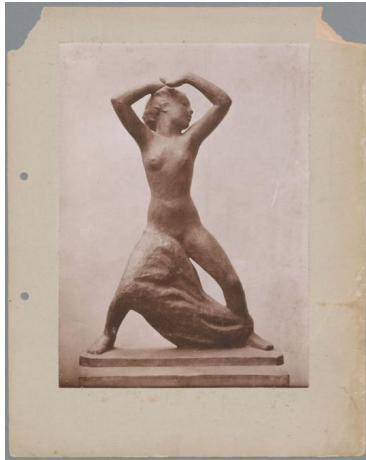

Amazone, 1912/13, Bronze

Samlungsbereich	Fotografie
Künstler*in	Georg Kolbe
Datierung	1913 (Entwurf)
Material/Technik	Vintage, Silbergelatineabzug, montiert auf Karton
Maße	23 x 16,6 cm (Fotomaß)
Inventarnummer	GKFo-0104_007
Erwerbung	Nachlass Georg Kolbe
Werkverzeichnis-Nr.	W 12.002
Fotograf*in	Ludwig Schnorr von Carolsfeld
Rechte	Public Domain Mark 1.0

Text

Georg Kolbe, Amazone, 1912/13, Bronze, 98 cm