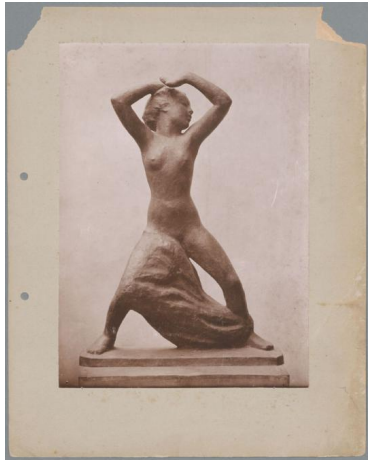

Amazone, 1912/13, Bronze

Samlungsbereich	Fotografie
Künstler*in	Georg Kolbe
Datierung	1913 (Entwurf)
Material/Technik	Vintage, Silbergelatineabzug, montiert auf Karton
Maße	23 x 16,6 cm (Fotomaß)
Inventarnummer	GKFo-0104_007
Erwerbung	Nachlass Georg Kolbe
Werkverzeichnis-Nr.	W 12.002
Fotograf*in	Ludwig Schnorr von Carolsfeld
Rechte	Public Domain Mark 1.0

Text

Georg Kolbe, Amazone, 1912/13, Bronze, 98 cm