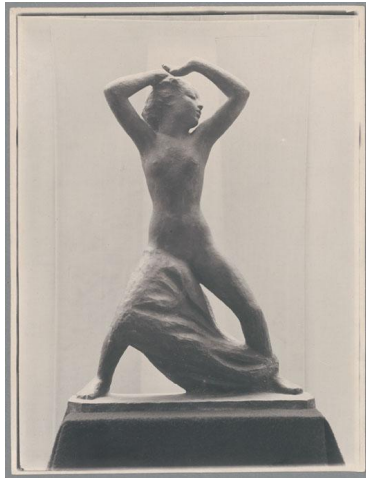

## Amazone, 1912/13, Bronze

Sammlungsbereich	Fotografie
Künstler*in	Georg Kolbe
Datierung	1913 (Entwurf)
Material/Technik	Vintage, Silbergelatineabzug
Maße	23,9 x 18,2 cm (Fotomaß)
Inventarnummer	GKFo-0104_001
Erwerbung	Nachlass Georg Kolbe
Werkverzeichnis-Nr.	W 12.002
Fotograf*in	Ludwig Schnorr von Carolsfeld
Rechte	Public Domain Mark 1.0

Text

Georg Kolbe, Amazone, 1912/13, Bronze, 98 cm