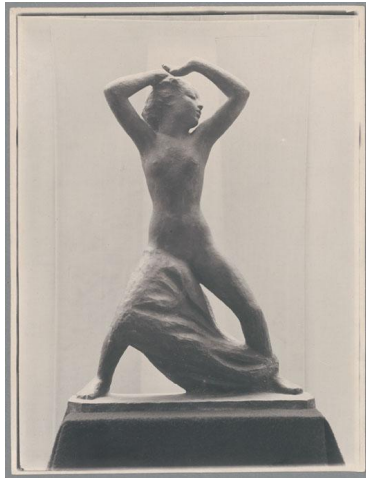

Amazone, 1912/13, Bronze

Sammlungsbereich	Fotografie
Künstler*in	Georg Kolbe
Datierung	1913 (Entwurf)
Material/Technik	Vintage, Silbergelatineabzug
Maße	23,9 x 18,2 cm (Fotomaß)
Inventarnummer	GKFo-0104_001
Erwerbung	Nachlass Georg Kolbe
Werkverzeichnis-Nr.	W 12.002
Fotograf*in	Ludwig Schnorr von Carolsfeld
Rechte	Public Domain Mark 1.0

Text

Georg Kolbe, Amazone, 1912/13, Bronze, 98 cm