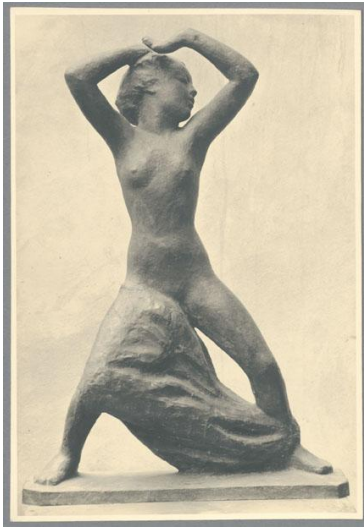

Amazone, 1912, Bronze

Sammlungsbereich	Fotografie
Künstler*in	Georg Kolbe
Datierung	1912 (Entwurf)
Material/Technik	Vintage, Silbergelatineabzug
Maße	21,4 x 14,5 cm (Fotomaß)
Inventarnummer	GKFo-0104_003
Erwerbung	Nachlass Georg Kolbe
Werkverzeichnis-Nr.	W 12.002
Fotograf*in	Ludwig Schnorr von Carolsfeld
Rechte	Public Domain Mark 1.0

Text

Georg Kolbe, Amazone, 1912, Bronze, 98 cm