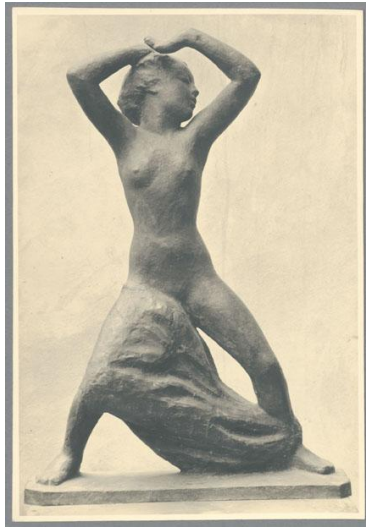

## Amazone, 1912, Bronze

Sammlungsbereich	Fotografie
Künstler*in	Georg Kolbe
Datierung	1912 (Entwurf)
Material/Technik	Vintage, Silbergelatineabzug
Maße	21,4 x 14,5 cm (Fotomaß)
Inventarnummer	GKFo-0104_003
Erwerbung	Nachlass Georg Kolbe
Werkverzeichnis-Nr.	W 12.002
Fotograf*in	Ludwig Schnorr von Carolsfeld
Rechte	Public Domain Mark 1.0

Text

Georg Kolbe, Amazone, 1912, Bronze, 98 cm