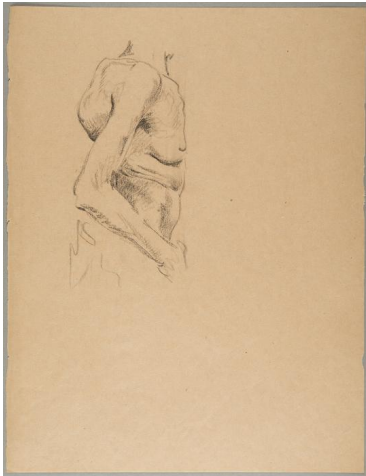

## Alte Frau mit Buckel

Sammlungsbereich	Zeichnung
Künstler*in	Georg Kolbe
Datierung	1903 (Entwurf)
Material/Technik	Kreide auf Papier
Maße	42,8 x 32,7 cm (Blattmaß)
Inventarnummer	Z25
Erwerbung	Nachlass Georg Kolbe
Fotograf*in	Markus Hilbich, Berlin
Rechte	Public Domain Mark 1.0