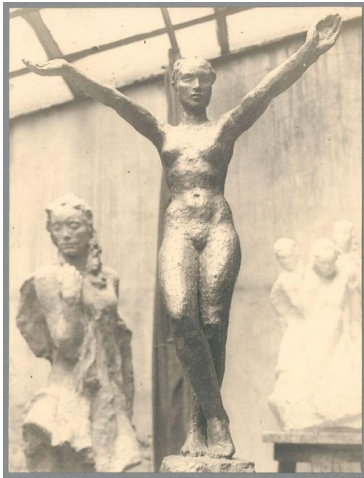

Allegro, 1929, Bronze

Sammlungsbereich	Fotografie
Künstler*in	Georg Kolbe
Datierung	1929 (Entwurf)
Material/Technik	Vintage, Silbergelatineabzug
Maße	22,3 x 16,8 cm (Fotomaß)
Inventarnummer	GKFo-0390_007
Erwerbung	Nachlass Georg Kolbe
Fotograf*in	Margrit Schwartzkopff
Rechte	Rechte vorbehalten - Freier Zugang

Text

Georg Kolbe, Allegro, 1929, Bronze, 65 cm