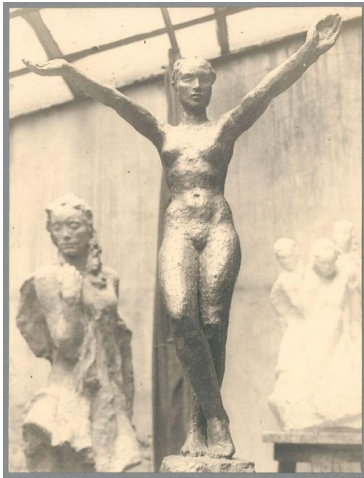

## Allegro, 1929, Bronze

Sammlungsbereich	Fotografie
Künstler*in	Georg Kolbe
Datierung	1929 (Entwurf)
Material/Technik	Vintage, Silbergelatineabzug
Maße	22,3 x 16,8 cm (Fotomaß)
Inventarnummer	GKFo-0390_007
Erwerbung	Nachlass Georg Kolbe
Fotograf*in	Margrit Schwartzkopff
Rechte	Rechte vorbehalten - Freier Zugang

Text

Georg Kolbe, Allegro, 1929, Bronze, 65 cm