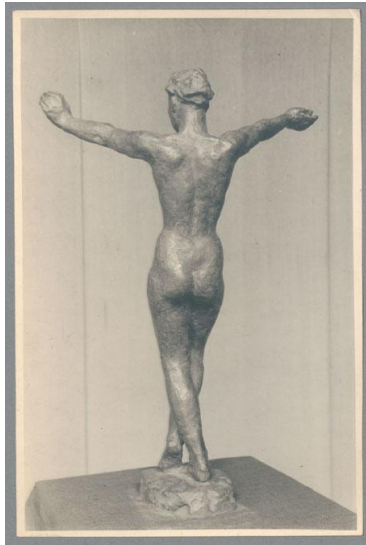

Allegro, 1929, Bronze

Sammlungsbereich	Fotografie
Künstler*in	Georg Kolbe
Datierung	1929 (Entwurf)
Material/Technik	Vintage, Silbergelatineabzug
Maße	23 x 15,2 cm (Fotomaß)
Inventarnummer	GKFo-0390_003
Erwerbung	Nachlass Georg Kolbe
Werkverzeichnis-Nr.	W 29.013
Fotograf*in	Margrit Schwartzkopff
Rechte	Rechte vorbehalten - Freier Zugang

Text

Georg Kolbe, Allegro, 1929, Bronze, 65 cm