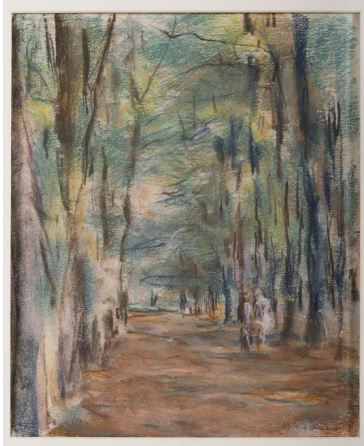

## Allee beim Jagdschloß Dreilinden

Sammlungsbereich	Zeichnung
Künstler*in	Max Liebermann
Datierung	1929 (Entwurf)
Material/Technik	Pastell auf Papier
Maße	37,5 x 31 cm (Blattmaß)
Inventarnummer	Z2081
Erwerbung	Nachlass Georg Kolbe
Fotograf*in	Markus Hilbich, Berlin
Rechte	Public Domain Mark 1.0