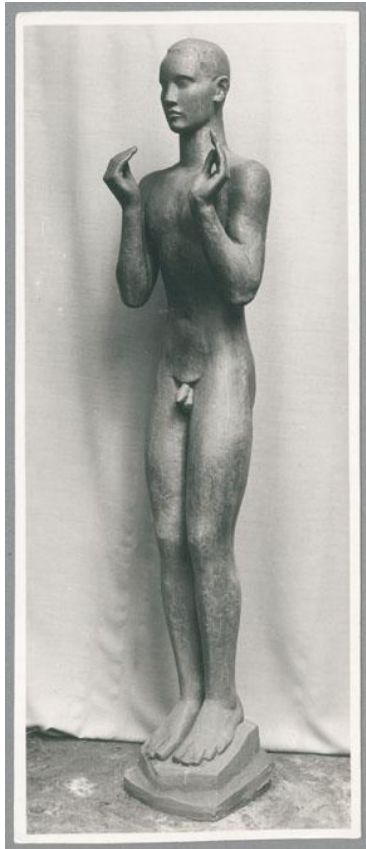

Adorant, 1922, Bronze

Sammlungsbereich	Fotografie
Künstler*in	Georg Kolbe
Datierung	1922 (Entwurf)
Material/Technik	Vintage, Silbergelatineabzug
Maße	23,3 x 9,7 cm (Fotomaß)
Inventarnummer	GKFo-0224_002
Erwerbung	Nachlass Georg Kolbe
Werkverzeichnis-Nr.	W 22.005
Fotograf*in	Ludwig Schnorr von Carolsfeld
Rechte	Public Domain Mark 1.0

Text

Georg Kolbe, Adorant, 1922, Bronze, 194 cm