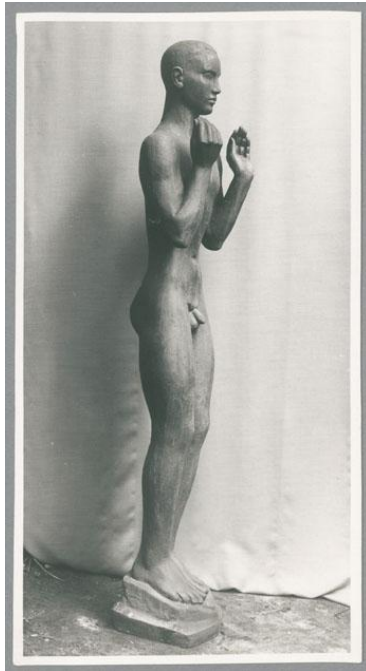

Adorant, 1922, Bronze

Sammlungsbereich	Fotografie
Künstler*in	Georg Kolbe
Datierung	1922 (Entwurf)
Material/Technik	Vintage, Silbergelatineabzug
Maße	21,8 x 11,6 cm (Fotomaß)
Inventarnummer	GKFo-0224_003
Erwerbung	Nachlass Georg Kolbe
Werkverzeichnis-Nr.	W 22.005
Fotograf*in	Ludwig Schnorr von Carolsfeld
Rechte	Public Domain Mark 1.0

Text

Georg Kolbe, Adorant, 1922, Bronze, 194 cm