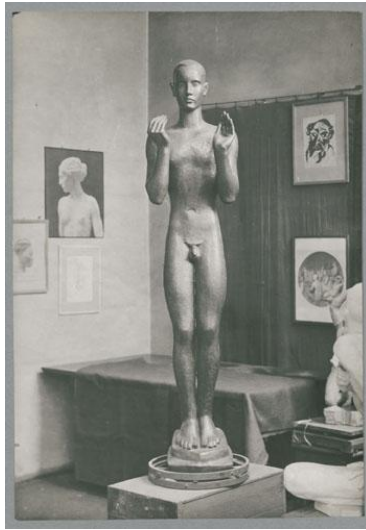

## Adorant, 1922, Bronze

Sammlungsbereich	Fotografie
Künstler*in	Georg Kolbe
Datierung	1922 (Entwurf)
Material/Technik	Vintage, Silbergelatineabzug
Maße	17,2 x 11,8 cm (Fotomaß)
Inventarnummer	GKFo-0224_004
Erwerbung	Nachlass Georg Kolbe
Werkverzeichnis-Nr.	W 22.005
Fotograf*in	Ludwig Schnorr von Carolsfeld
Rechte	Public Domain Mark 1.0

Text

Georg Kolbe, Adorant, 1922, Bronze, 194 cm