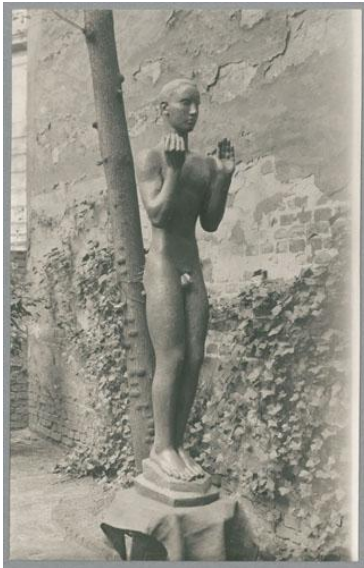

Adorant, 1922, Bronze

Sammlungsbereich	Fotografie
Künstler*in	Georg Kolbe
Datierung	1922 (Entwurf)
Material/Technik	Vintage, Silbergelatineabzug
Maße	17 x 10,8 cm (Fotomaß)
Inventarnummer	GKFo-0224_007
Erwerbung	Nachlass Georg Kolbe
Werkverzeichnis-Nr.	W 22.005
Fotograf*in	Ludwig Schnorr von Carolsfeld
Rechte	Public Domain Mark 1.0

Text

Georg Kolbe, Adorant, 1922, Bronze, 194 cm