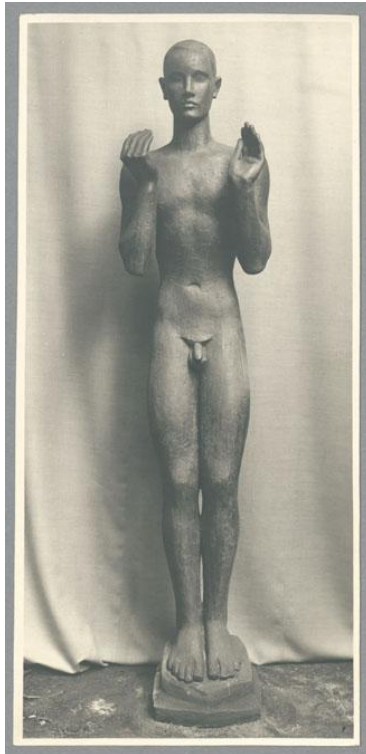

## Adorant, 1922, Bronze

Sammlungsbereich	Fotografie
Künstler*in	Georg Kolbe
Datierung	1922 (Entwurf)
Material/Technik	Vintage, Silbergelatineabzug
Maße	23 x 10,7 cm (Fotomaß)
Inventarnummer	GKFo-0224_001
Erwerbung	Nachlass Georg Kolbe
Werkverzeichnis-Nr.	W 22.005
Fotograf*in	Ludwig Schnorr von Carolsfeld
Rechte	Public Domain Mark 1.0

Text

Georg Kolbe, Adorant, 1922, Bronze, 194 cm