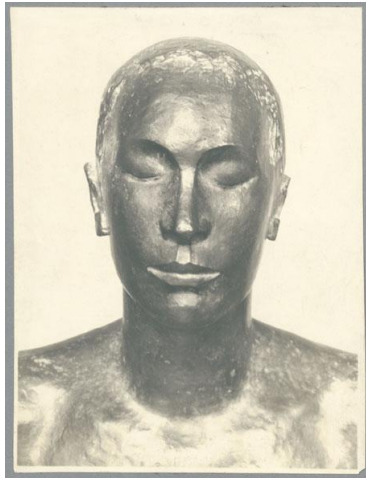

Adam, Detail, 1919/20, Bronze

Weitere Titel	Modell zum Adam
Sammlungsbereich	Fotografie
Künstler*in	Georg Kolbe
Datierung	1919/20 (Entwurf)
Material/Technik	Vintage, Silbergelatineabzug
Maße	20,4 x 15,2 cm (Fotomaß)
Inventarnummer	GKFo-0191_011
Erwerbung	Nachlass Georg Kolbe
Werkverzeichnis-Nr.	W 19.020
Fotograf*in	Richard Hamann-Mac Lean
Rechte	Rechte vorbehalten - Freier Zugang

Text

Georg Kolbe, Adam, Detail, 1919/20, Bronze, ca. 122 cm