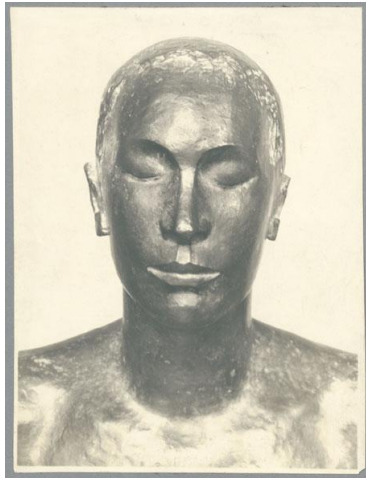

Adam, Detail, 1919/20, Bronze

Weitere Titel	Modell zum Adam
Sammlungsbereich	Fotografie
Künstler*in	Georg Kolbe
Datierung	1919/20 (Entwurf)
Material/Technik	Vintage, Silbergelatineabzug
Maße	20,4 x 15,2 cm (Fotomaß)
Inventarnummer	GK Fo-0191_011
Erwerbung	Nachlass Georg Kolbe
Werkverzeichnis-Nr.	W 19.020
Fotograf*in	Richard Hamann-Mac Lean
Rechte	Rechte vorbehalten - Freier Zugang

Text

Georg Kolbe, Adam, Detail, 1919/20, Bronze, ca. 122 cm