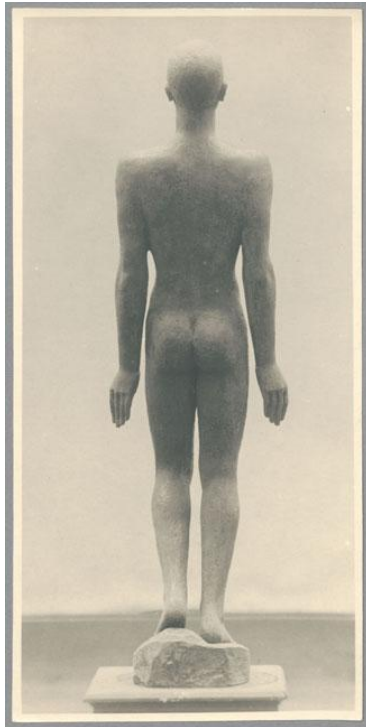

Adam, 1919/20, Gips farbig gefasst

Weitere Titel	Modell zum Adam
Sammlungsbereich	Fotografie
Künstler*in	Georg Kolbe
Datierung	1919/20 (Entwurf)
Material/Technik	Vintage, Silbergelatineabzug
Maße	22,3 x 11 cm (Fotomaß)
Inventarnummer	GKFo-0191_006
Erwerbung	Nachlass Georg Kolbe
Werkverzeichnis-Nr.	W 19.020
Fotograf*in	Ludwig Schnorr von Carolsfeld
Rechte	Public Domain Mark 1.0

Text

Georg Kolbe, Adam, 1919/20, Gips farbig gefasst, ca. 140 cm