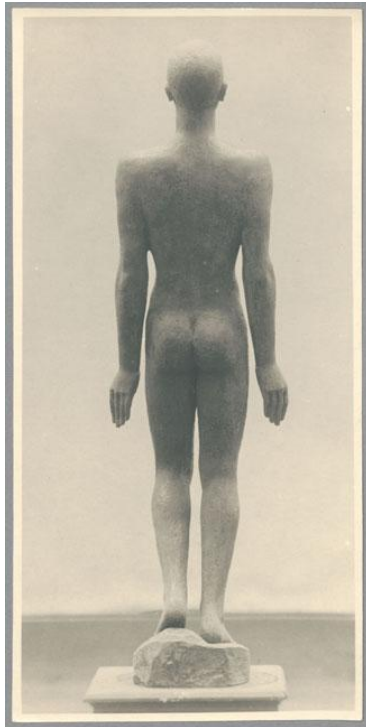

## Adam, 1919/20, Gips farbig gefasst

Weitere Titel	Modell zum Adam
Sammlungsbereich	Fotografie
Künstler*in	Georg Kolbe
Datierung	1919/20 (Entwurf)
Material/Technik	Vintage, Silbergelatineabzug
Maße	22,3 x 11 cm (Fotomaß)
Inventarnummer	GKFo-0191_006
Erwerbung	Nachlass Georg Kolbe
Werkverzeichnis-Nr.	W 19.020
Fotograf*in	Ludwig Schnorr von Carolsfeld
Rechte	Public Domain Mark 1.0

Text

Georg Kolbe, Adam, 1919/20, Gips farbig gefasst, ca. 140 cm