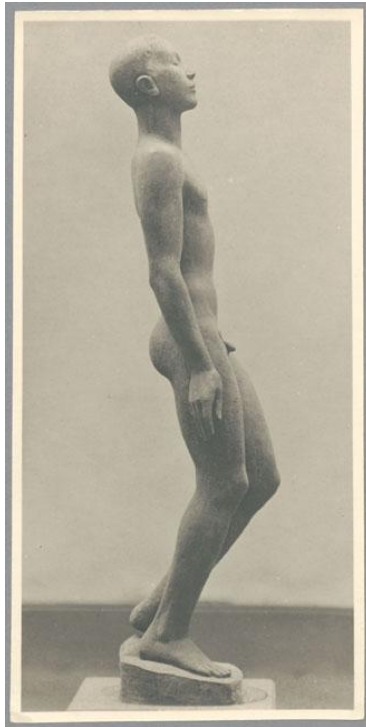

Adam, 1919/20, Gips farbig gefasst

Weitere Titel	Modell zum Adam
Sammlungsbereich	Fotografie
Künstler*in	Georg Kolbe
Datierung	1919/20 (Entwurf)
Material/Technik	Vintage, Silbergelatineabzug
Maße	22,5 x 11,2 cm (Fotomaß)
Inventarnummer	GKFo-0191_005
Erwerbung	Nachlass Georg Kolbe
Werkverzeichnis-Nr.	W 19.020
Fotograf*in	Ludwig Schnorr von Carolsfeld
Rechte	Public Domain Mark 1.0

Text

Georg Kolbe, Adam, 1919/20, Gips farbig gefasst, ca. 140 cm