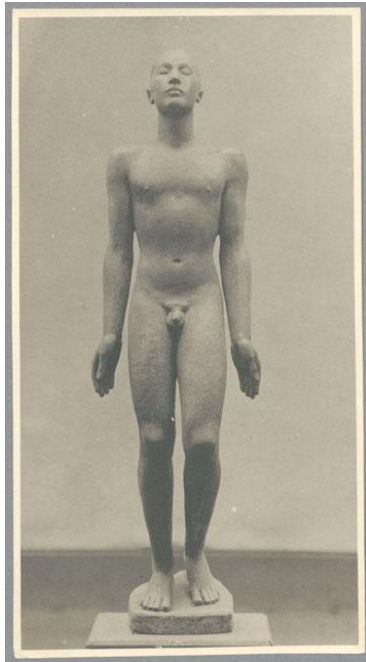

Adam, 1919/20, Gips farbig gefasst

Weitere Titel	Modell zum Adam
Sammlungsbereich	Fotografie
Künstler*in	Georg Kolbe
Datierung	1919/20 (Entwurf)
Material/Technik	Vintage, Silbergelatineabzug
Maße	22,1 x 12 cm (Fotomaß)
Inventarnummer	GKFo-0191_004
Erwerbung	Nachlass Georg Kolbe
Werkverzeichnis-Nr.	W 19.020
Fotograf*in	Ludwig Schnorr von Carolsfeld
Rechte	Public Domain Mark 1.0

Text

Georg Kolbe, Adam, 1919/20, Gips farbig gefasst, ca. 140 cm