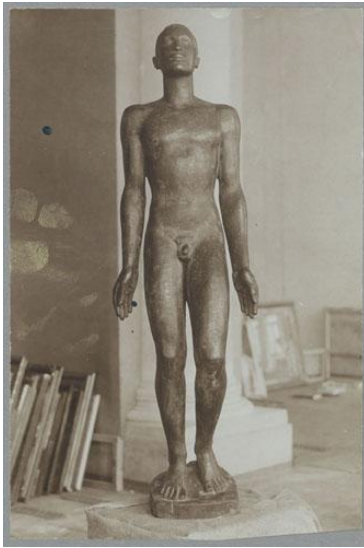

Adam, 1919/20, Gips farbig gefasst

Weitere Titel	Modell zum Adam
Sammlungsbereich	Fotografie
Künstler*in	Georg Kolbe
Datierung	1919/20 (Entwurf)
Material/Technik	Vintage, Silbergelatineabzug
Maße	17,1 x 11,3 cm (Fotomaß)
Inventarnummer	GK Fo-0191_002
Erwerbung	Nachlass Georg Kolbe
Werkverzeichnis-Nr.	W 19.020
Fotograf*in	Ludwig Schnorr von Carolsfeld
Rechte	Public Domain Mark 1.0

Text

Georg Kolbe, Adam, 1919/20, Gips farbig gefasst, ca. 140 cm