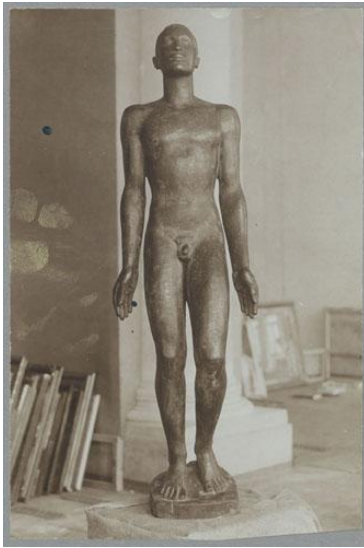

Adam, 1919/20, Gips farbig gefasst

Weitere Titel	Modell zum Adam
Sammlungsbereich	Fotografie
Künstler*in	Georg Kolbe
Datierung	1919/20 (Entwurf)
Material/Technik	Vintage, Silbergelatineabzug
Maße	17,1 x 11,3 cm (Fotomaß)
Inventarnummer	GKFo-0191_002
Erwerbung	Nachlass Georg Kolbe
Werkverzeichnis-Nr.	W 19.020
Fotograf*in	Ludwig Schnorr von Carolsfeld
Rechte	Public Domain Mark 1.0

Text

Georg Kolbe, Adam, 1919/20, Gips farbig gefasst, ca. 140 cm