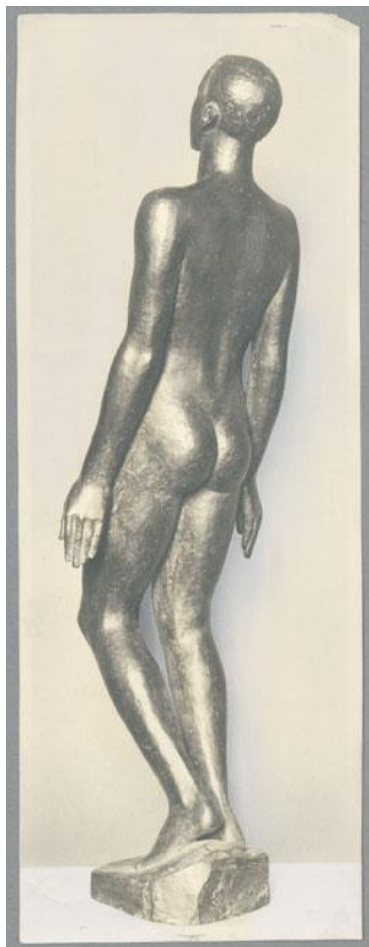

## Adam, 1919/20, Bronze

Weitere Titel	Modell zum Adam
Sammlungsbereich	Fotografie
Künstler*in	Georg Kolbe
Datierung	1919/20 (Entwurf)
Material/Technik	Vintage, Silbergelatineabzug, Hintergrund retuschiert
Maße	22,5 x 8,3 cm (Fotomaß)
Inventarnummer	GKFo-0191_010
Erwerbung	Nachlass Georg Kolbe
Werkverzeichnis-Nr.	W 19.020
Fotograf*in	Richard Hamann-Mac Lean
Rechte	Rechte vorbehalten - Freier Zugang

Text

Georg Kolbe, Adam, 1919/20, Bronze, ca. 122 cm