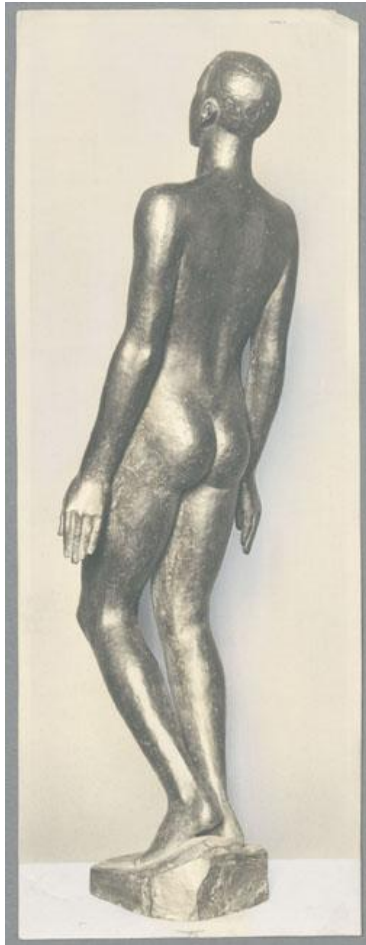

Adam, 1919/20, Bronze

Weitere Titel	Modell zum Adam
Sammlungsbereich	Fotografie
Künstler*in	Georg Kolbe
Datierung	1919/20 (Entwurf)
Material/Technik	Vintage, Silbergelatineabzug, Hintergrund retuschiert
Maße	22,5 x 8,3 cm (Fotomaß)
Inventarnummer	GKFo-0191_010
Erwerbung	Nachlass Georg Kolbe
Werkverzeichnis-Nr.	W 19.020
Fotograf*in	Richard Hamann-Mac Lean
Rechte	Rechte vorbehalten - Freier Zugang

Text

Georg Kolbe, Adam, 1919/20, Bronze, ca. 122 cm