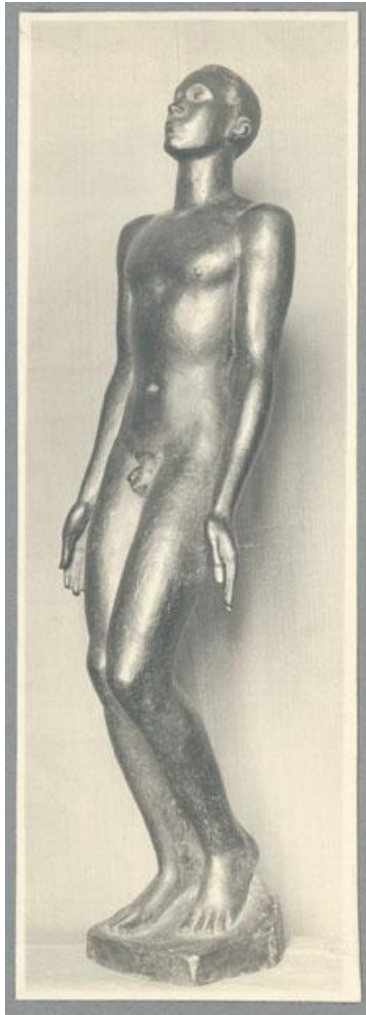

Adam, 1919/20, Bronze

Weitere Titel	Modell zum Adam
Sammlungsbereich	Fotografie
Künstler*in	Georg Kolbe
Datierung	1919/20 (Entwurf)
Material/Technik	Vintage, Silbergelatineabzug
Maße	22,2 x 7,6 cm (Fotomaß)
Inventarnummer	GKFo-0191_009
Erwerbung	Nachlass Georg Kolbe
Fotograf*in	Richard Hamann-Mac Lean
Rechte	Rechte vorbehalten - Freier Zugang

Text

Georg Kolbe, Adam, 1919/20, Bronze, ca. 122 cm