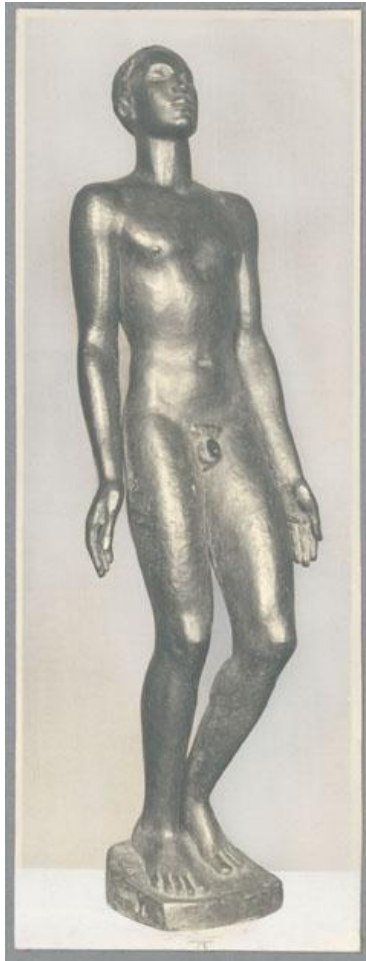

Adam, 1919/20, Bronze

Weitere Titel	Modell zum Adam
Sammlungsbereich	Fotografie
Künstler*in	Georg Kolbe
Datierung	1919/20 (Entwurf)
Material/Technik	Vintage, Silbergelatineabzug, Hintergrund retuschiert
Maße	21,6 x 8 cm (Fotomaß)
Inventarnummer	GKFo-0191_008
Erwerbung	Nachlass Georg Kolbe
Werkverzeichnis-Nr.	W 19.020
Fotograf*in	Richard Hamann-Mac Lean
Rechte	Rechte vorbehalten - Freier Zugang

Text

Georg Kolbe, Adam, 1919/20, Bronze, ca. 122 cm