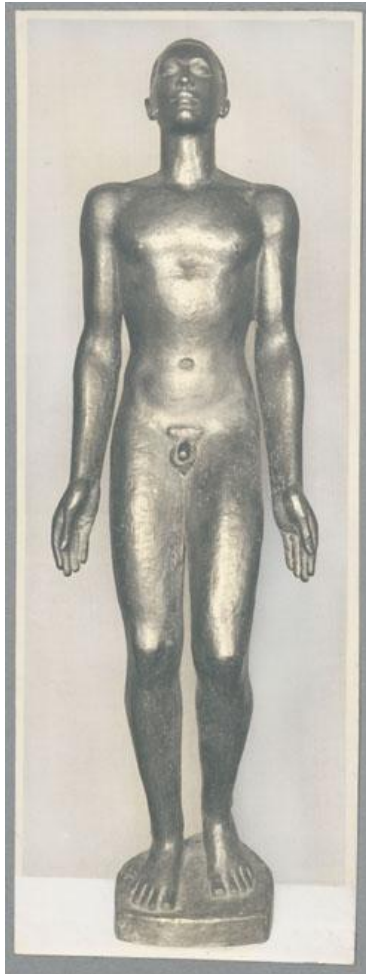

Adam, 1919/20, Bronze

Weitere Titel	Modell zum Adam
Sammlungsbereich	Fotografie
Künstler*in	Georg Kolbe
Datierung	1919/20 (Entwurf)
Material/Technik	Vintage, Silbergelatineabzug, Hintergrund retuschiert
Maße	22,5 x 8,1 cm (Fotomaß)
Inventarnummer	GKFo-0191_007
Erwerbung	Nachlass Georg Kolbe
Fotograf*in	Richard Hamann-Mac Lean
Rechte	Rechte vorbehalten - Freier Zugang

Text

Georg Kolbe, Adam, 1919/20, Bronze, ca. 122 cm