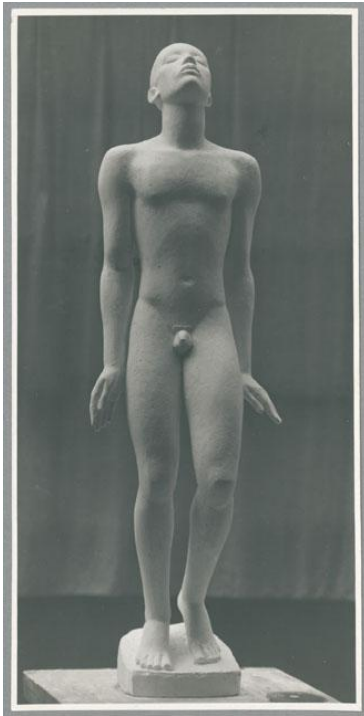

Adam, 1919, Gips

Weitere Titel	Modell zum Adam, 1. Fassung
Sammlungsbereich	Fotografie
Künstler*in	Georg Kolbe
Datierung	1919 (Entwurf)
Material/Technik	Vintage, Silbergelatineabzug
Maße	22,4 x 11 cm (Fotomaß)
Inventarnummer	GKFo-0190_001
Erwerbung	Nachlass Georg Kolbe
Werkverzeichnis-Nr.	W 19.019
Fotograf*in	Ludwig Schnorr von Carolsfeld
Rechte	Public Domain Mark 1.0

Text

Georg Kolbe, Adam, 1919, Gips, ca. 140 cm